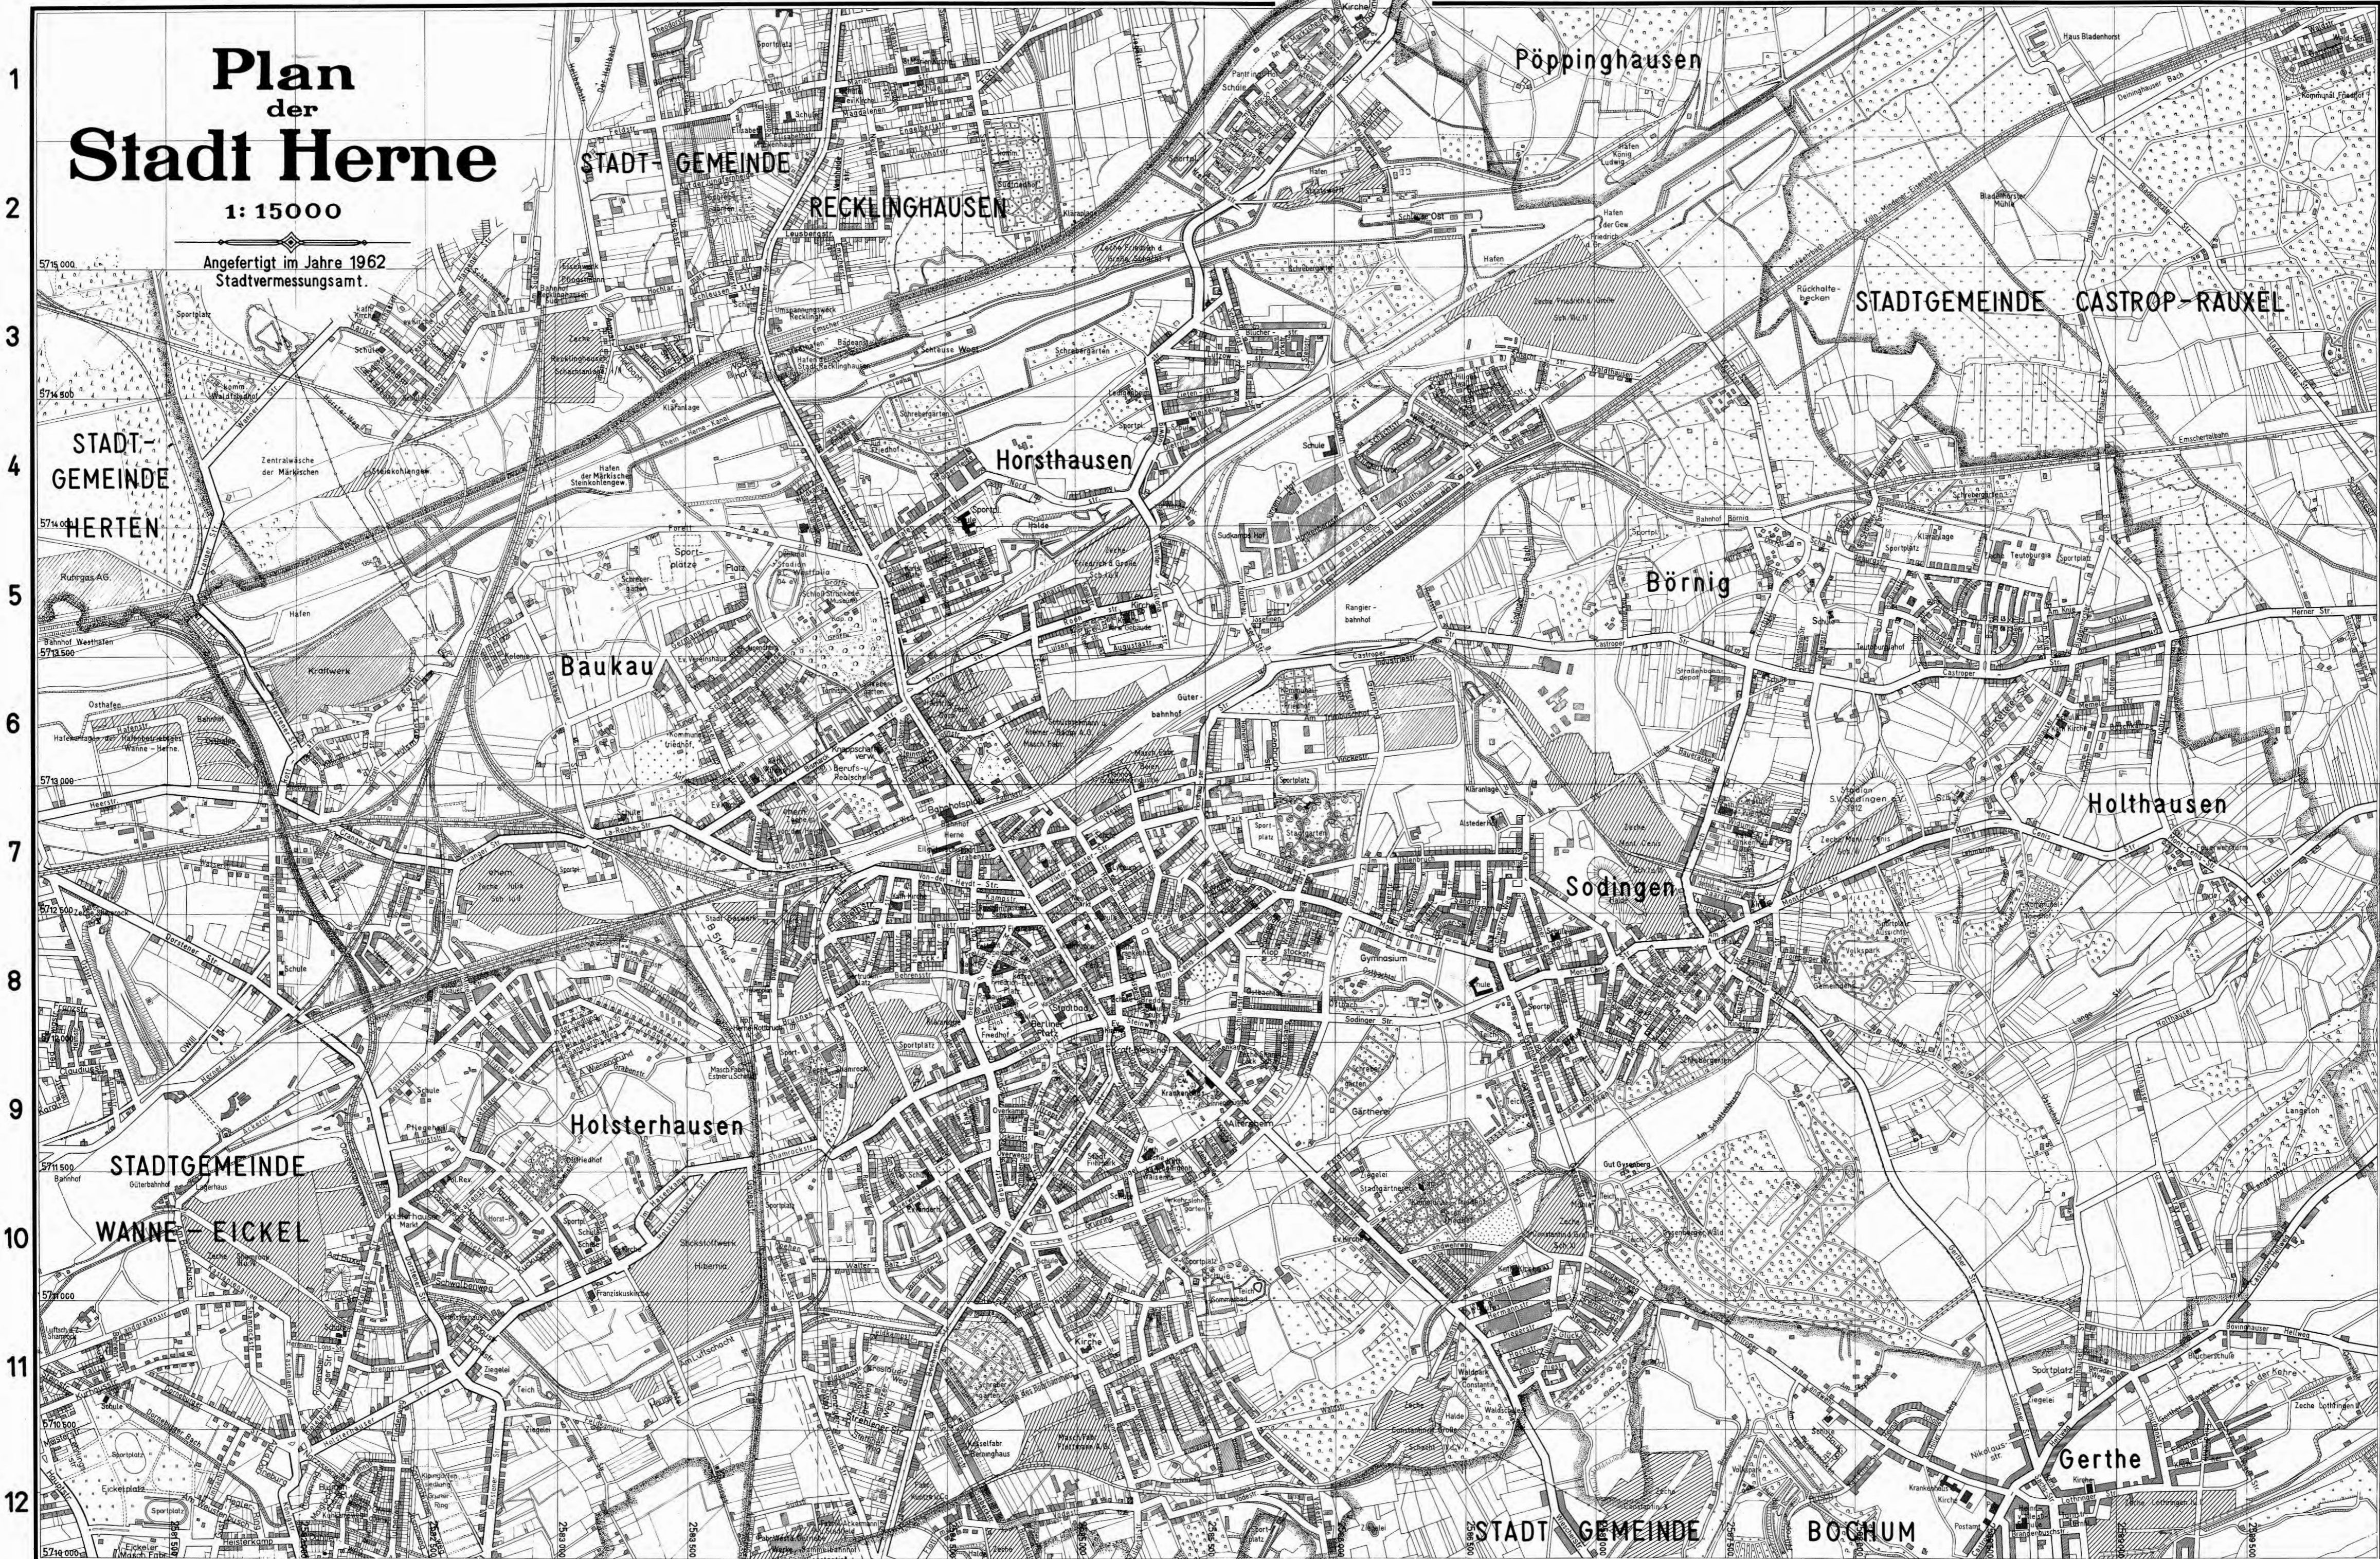

Plan der Stadt Herne

1: 15000

Angefertigt im Jahre 1962
Stadtvermessungsamt.

Adalbertstraße H 9
Albert-Klein-Straße I 3
Alteder Hof L 7
Altenhöfer Straße I 9
Althofstraße H 11
Amalienstraße H 10
Am Amthaus M 8
Am Dünkelbruch IK 10
Am Frauenplan F 8
Am Hang M 11
Am Knie F 5
Am Kricken M 8
Am Landwehrbach L 4
Am Lütgen Horst K 4
Am Schützenbusch M 9
Am Schrebergarten H 11
Am Senzendorf G 9
Am Stadgarten J 7
Am Trimbuchhof J 6
Am Volkspark O 7
Am Westbach H 10
An der Linde M 6
An der Markschiede J 1
Angelkastraße JK 1
Anna-Luise-Straße H 11
Annetstraße J 7
Annetstraße J 7
Auf dem Hünerl EF 6
Auf dem Metterort I 9
Auf dem Rohde L 8
Auf der Insel I 8
Auf'm Kolm O 7
Auguststraße I 8
Auguststraße G 5
Baarestraße P 5
Bachstraße H 11

Bahnhofplatz H 7
Bahnhofstraße I 4
Bahnweg C 8
Barbarastraße O 5
Baueracker M 6
Baukauer Straße E 6
Baumstraße H 6
Bebelstraße H 8
Behrensstraße H 8
Beimbergstraße O 7
Bergemanns Hof H 8
Am Brücken M 8
Am Landwehrbach L 4
Am Lütgen Horst K 4
Am Schützenbusch M 9
Am Schrebergarten H 11
Am Senzendorf G 9
Am Stadgarten J 7
Am Trimbuchhof J 6
Am Volkspark O 7
Am Westbach H 10
An der Linde M 6
An der Markschiede J 1
Angelkastraße JK 1
Anna-Luise-Straße H 11
Annetstraße J 7
Annetstraße J 7
Auf dem Hünerl EF 6
Auf dem Metterort I 9
Auf dem Rohde L 8
Auf der Insel I 8
Auf'm Kolm O 7
Auguststraße I 8
Auguststraße G 5
Baarestraße P 5
Bachstraße H 11

Dammstraße H 7
Danziger Weg G 11
Dickbankstraße J 1
Dietrichstraße I 4
Dorfstraße N 5
Dorstraße G 5
Drogenkamp C 6/7
Dünkelstraße I 10
Eberhard-Wildermuth-Straße J 1
Eckstraße G 8
Eichenweg J 12
Eichendorffstraße J 8
Eickler Straße H 9
Eiselenstraße I 11
Elisabethstraße G 7/8
Emachenstraße G 4
Erlenweg J 12
Eberhard-Wildermuth-Straße J 1
Eckstraße G 8
Eichenweg J 12
Eichendorffstraße J 8
Eickler Straße H 9
Eiselenstraße I 11
Elisabethstraße G 7/8
Emachenstraße G 4
Erlenweg J 12
Eberhard-Wildermuth-Straße J 1
Eckstraße G 8
Eichenweg J 12
Eichendorffstraße J 8
Eickler Straße H 9
Eiselenstraße I 11
Elisabethstraße G 7/8
Emachenstraße G 4
Erlenweg J 12

Lehmbrink O-P 7
Leibnizstraße G 5
Liebigstraße L 8
Liegnitzer Weg F 11
Ludwigstraße I 4
Luisenstraße H 3
Luthstraße I 11
Lützowstraße J 3
Mantuffelstraße G 6
Marienstraße I 8
Markgrafenstraße H 8
Mauseggstraße J 1/2
Max-Wiethof-Straße M 8
Memeler Straße P 6
Mittelstraße G 8
Moltkestraße I 9
Mont-Celis-Straße I 8
Moltkestraße N 8
Mosestraße N 8
Mozartstraße M 8
Mühlentorstraße L 8
Mülhauser Straße L 11
Mulvanstraße F 6
Neumarkt I 7
Neustraße G 8
Nordstraße H 4
Oestriedstraße J 2
Okstraße H 9
Ostbachtal J 8
Oststraße Q 8
Otto-Hue-Straße H 4
Overkamps Hof H 9
Overwegstraße G 10
Panttrings Hof J 1
Jauerstraße I 10
Jean-Vogel-Straße H 10
Jobststraße G 5